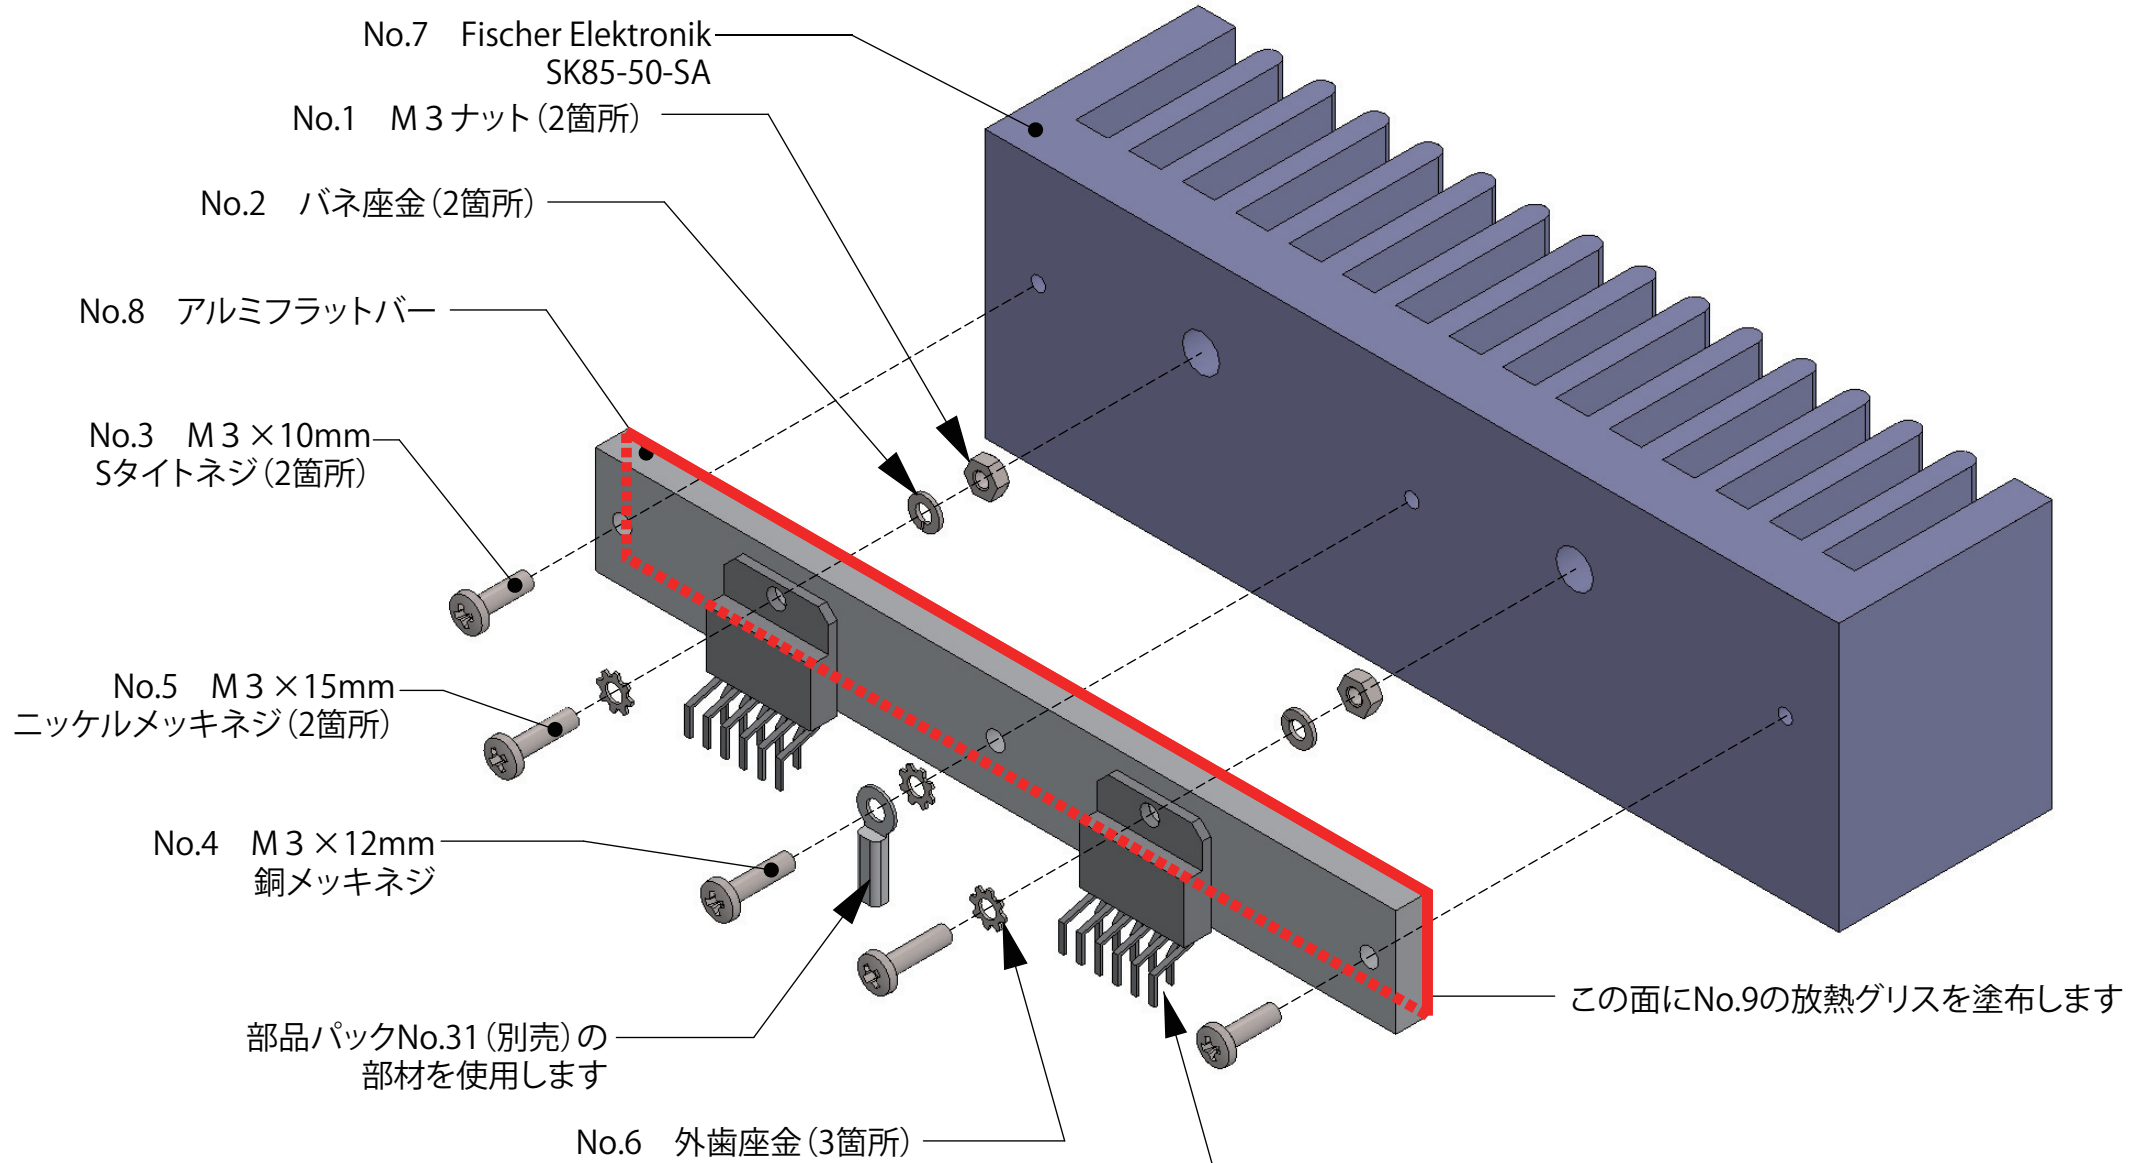

A-10SG 専用ヒートシンクセット組立図

ステレオ時代

K/S A-10SG